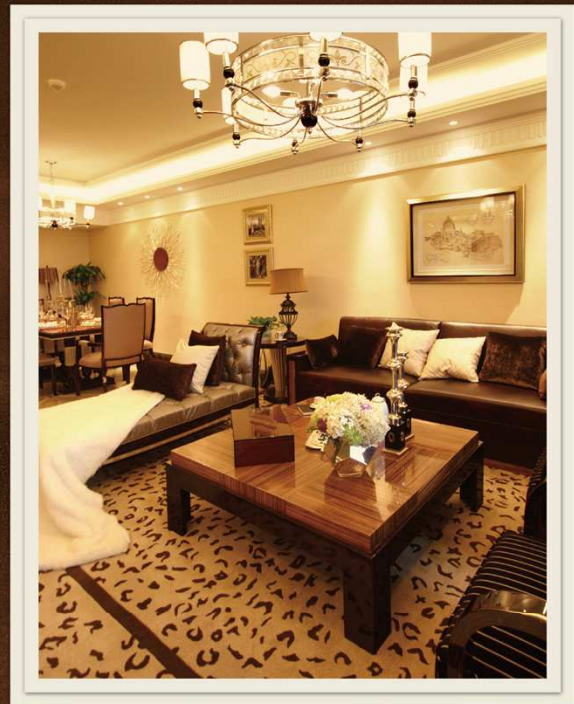

協信公館

Garden City Chongqing
RESIDENCE

重庆协信公館